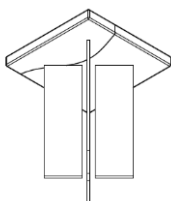

L200 cm

H75 cm

P100 cm

**Matériaux :** Noyer français, résine noire et acier laqué noir

**Dimensions :** L160 à 260 cm x H75 cm x P80 à 120 cm

**Finitions :** Vernis mat ou brillant

L160 cm

H35 cm

P80 cm

**Matériaux :** Noyer français, résine noire et acier laqué noir

**Dimensions :** L80 à 180 cm x H35 cm x P60 à 100 cm

**Finitions :** Vernis mat ou brillant

L160 cm

H75 cm

P30 cm

**Matériaux :** Noyer français, résine noire et acier laqué noir

**Dimensions :** L120 à 160 cm x H75 cm x P30 cm

**Finitions :** Vernis mat ou brillant

L40 x P40 cm

H50 cm

**Matériaux :** Noyer français, résine noire et acier laqué noir

**Dimensions :** L40 cm x P40 cm x H50 cm

**Finitions :** Vernis mat ou brillant