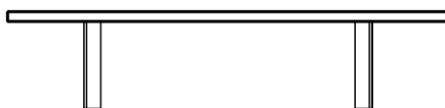

L200 cm

H75 cm

P100 cm

**Matériaux :** Noyer français, résine noire et acier laqué noir

**Dimensions :** L160 à 260 cm x H75 cm x P80 à 120 cm

**Finitions :** Vernis mat ou brillant

## TABLE BASSE

Cobra est une collection de tables en noyer massif et résine noire.

Les veines colorées du bois liée à la profondeur de la résine mate offre une complémentarité unique et singulière à votre intérieur.

L160 cm

H35 cm

P80 cm

**Matériaux :** Noyer français, résine noire et acier laqué noir

**Dimensions :** L80 à 180 cm x H35 cm x P60 à 100 cm

**Finitions :** Vernis mat ou brillant

L160 cm

H75 cm

P30 cm

**Matériaux :** Noyer français, résine noire et acier laqué noir

**Dimensions :** L120 à 160 cm x H75 cm x P30 cm

**Finitions :** Vernis mat ou brillant