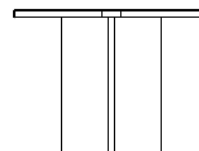

L200 cm

H75 cm

P100 cm

**Matériaux :** Noyer français, résine noire et acier laqué noir

**Dimensions :** L160 à 260 cm x H75 cm x P80 à 120 cm

**Finitions :** Vernis mat ou brillant

L160 cm

H35 cm

P80 cm

**Matériaux :** Noyer français, résine noire et acier laqué noir

**Dimensions :** L80 à 180 cm x H35 cm x P60 à 100 cm

**Finitions :** Vernis mat ou brillant

L160 cm

H75 cm

P30 cm

**Matériaux :** Noyer français, résine noire et acier laqué noir

**Dimensions :** L120 à 160 cm x H75 cm x P30 cm

**Finitions :** Vernis mat ou brillant

L40 x P40 cm

H50 cm

**Matériaux :** Noyer français, résine noire et acier laqué noir

**Dimensions :** L40 cm x P40 cm x H50 cm

**Finitions :** Vernis mat ou brillant